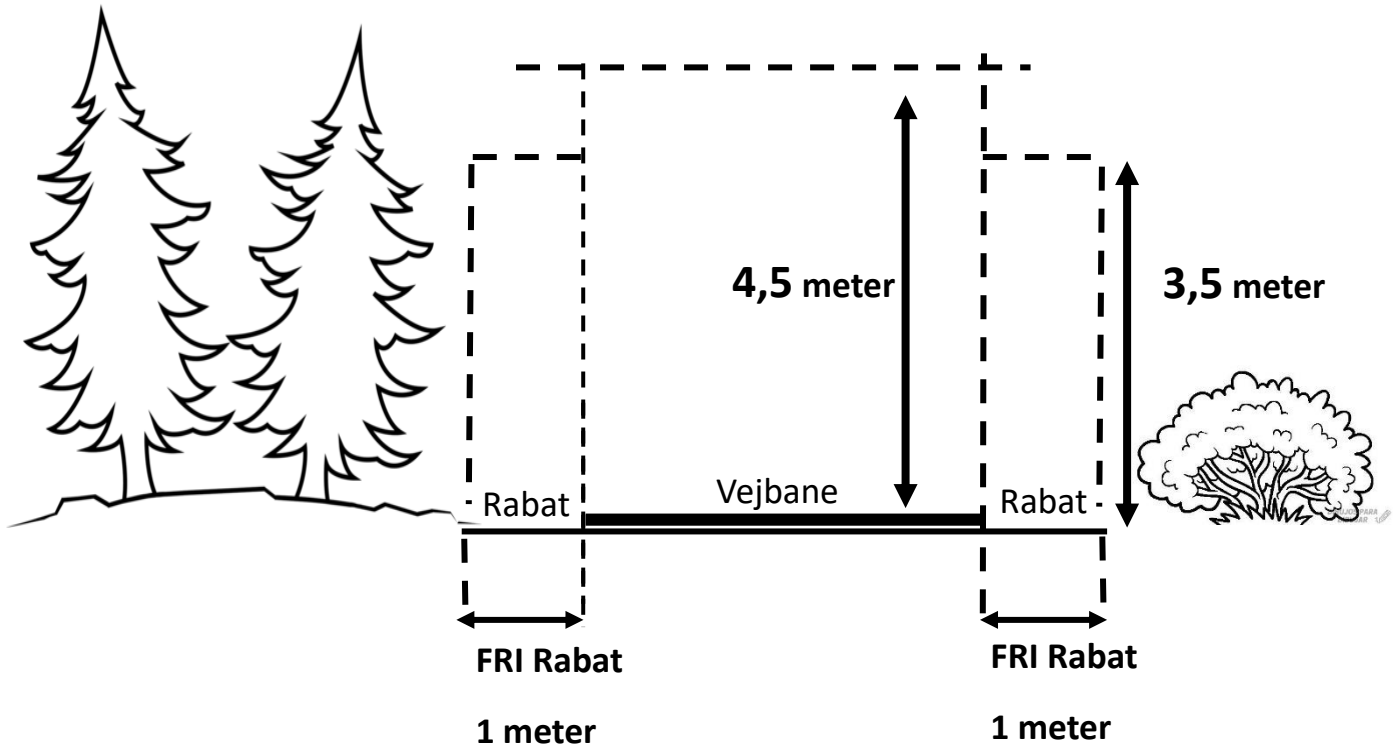

GF HEDEN

Beskæring langs veje

Vejbane skal være fri 4,5 meter i højden

Rabat skal være fri 3,5 meter i højden